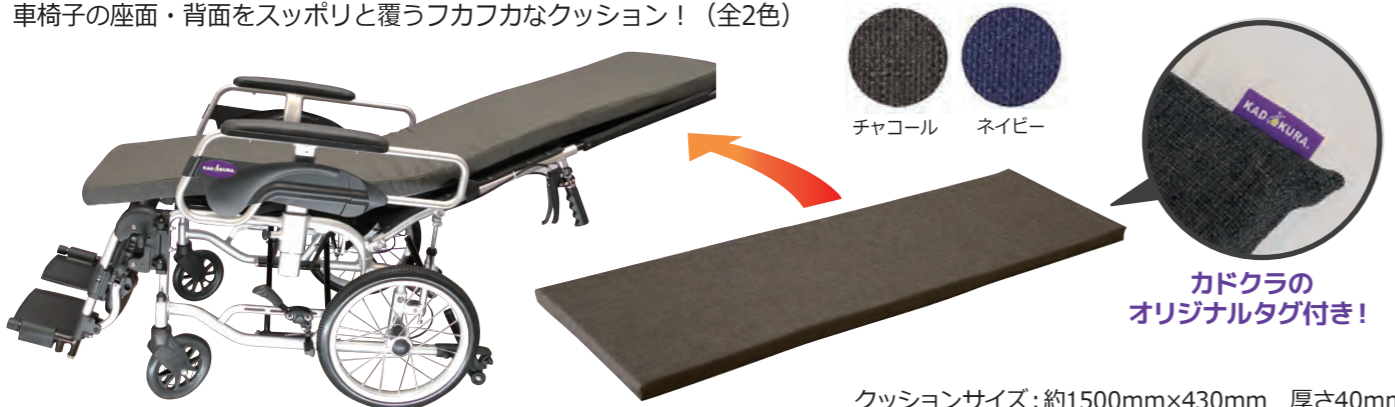

リクライニング車椅子専用 フカフカ4ロング シートクッション

¥15,400 (税込)

車椅子の座面・背面をスッポリと覆うフカフカなクッション！ (全2色)

チャコール ネイビー

カドクラの
オリジナルタグ付き！

クッションサイズ: 約1500mm×430mm 厚さ40mm