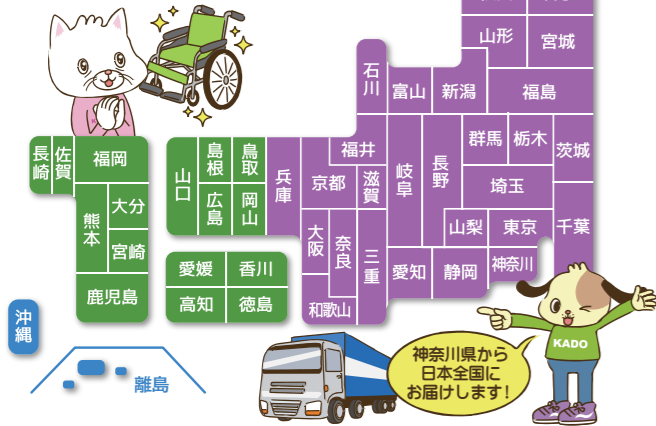

ラスベガス 品番 M101 JAN 4548699023253	ヒッポキャンブ水陸両用車 品番 Z101 JAN 4548699023352	リゾート施設用 サンドバギー 品番 Z201 JAN 4548699023369	
--	---	---	---

ご注文からお届けまでの目安

- 1日 **ご注意**
◆平日12時までの決済完了確認で当日出荷いたします。
◆交通事情や天候により、配送が前後する場合がございます。
- 2日
- 7日前後